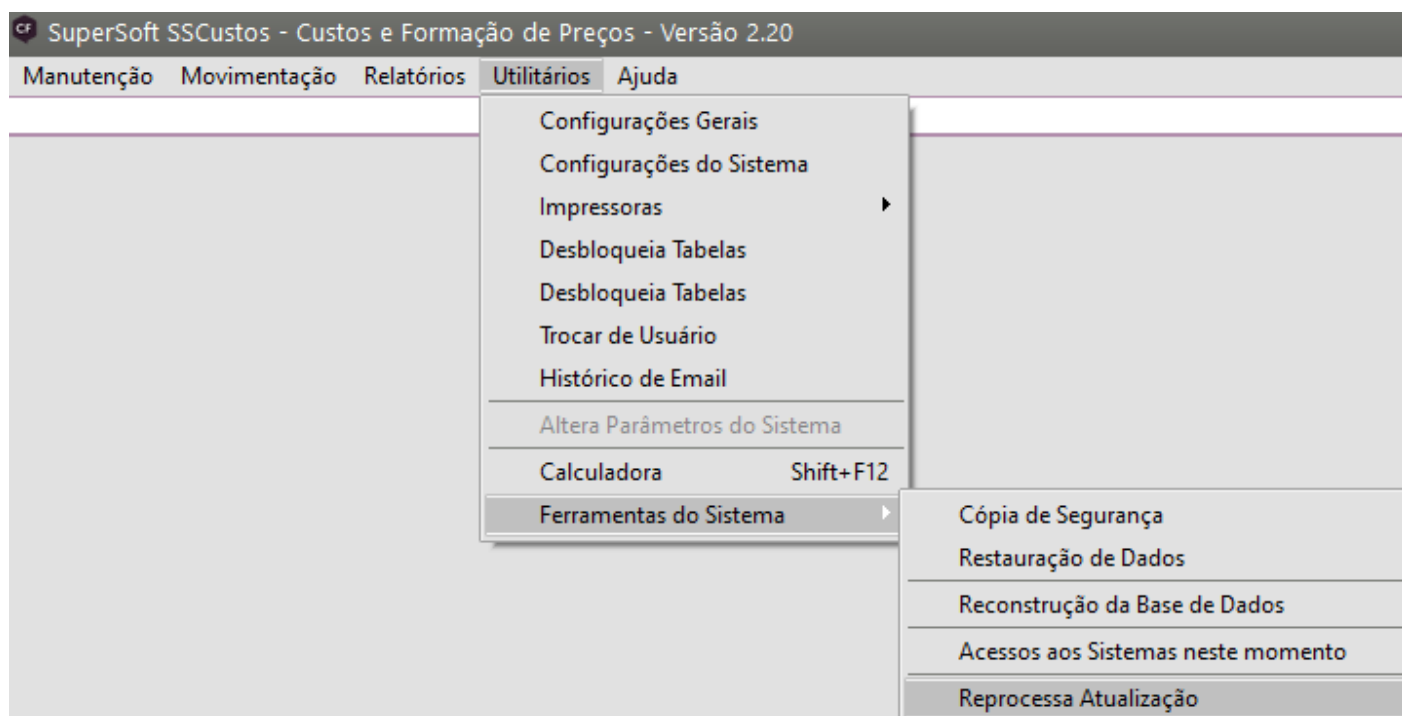

Reprocessando Atualização

<https://www.youtube.com/embed/MyBHGMF8t-U>

Atenção: essa rotina será efetuada somente por um técnico do Suporte , onde será feita novamente a atualização da versão instalada no sistema reprocessando as tabelas do banco de dados.

Será apresentada a tela de aviso ao usuário.

image.png and or type unknown

Na sequência será apresentada a tela com a senha onde os demais campos serão preenchidos pelo técnico do nosso Suporte Técnico.