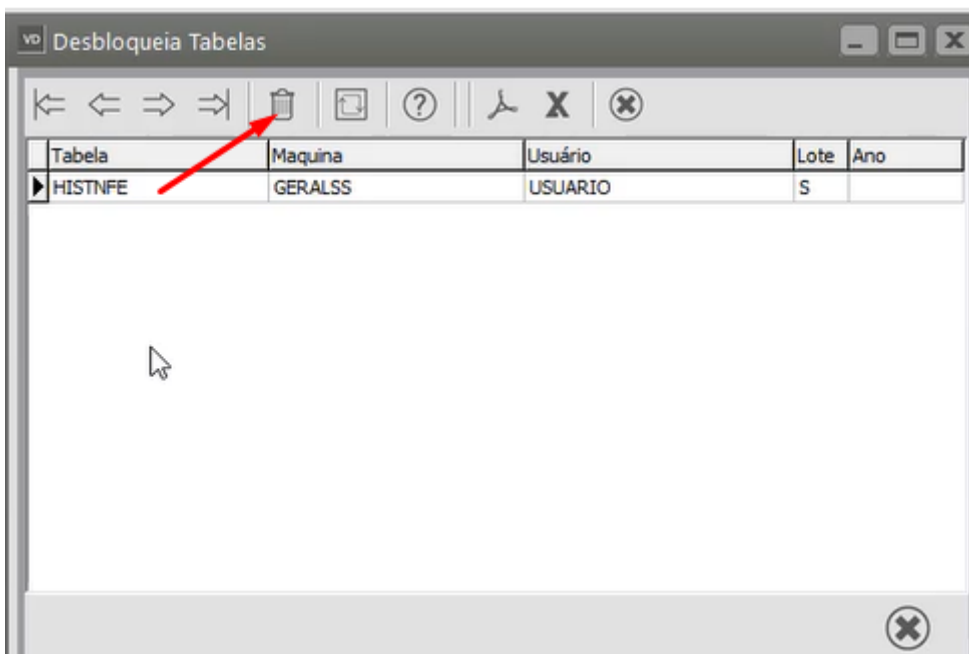

Desbloqueando Tabelas

<https://www.youtube.com/embed/WW-jiXTRocw>

Alguns processos do sistema podem fazer com que as tabelas fiquem bloqueadas.

É o caso, por exemplo, da importação de dados de Arquivo Texto.

Durante cada um desses processos, a tabela ficará **bloqueada para alterações**, sendo desbloqueada no final do processo. Caso ocorra algum erro durante a execução, ela poderá **permanecer bloqueada**, ou seja, o acesso para inclusão ou envio de informações não será permitido.

Caso isto ocorra, acesse o menu **Utilitários/Desbloqueia Tabelas**, informe a tabela que você deseja desbloquear e, se for o caso, o ano. Clique no botão com o desenho da lixeira e a tabela será desbloqueada.

image.1684260818737.png